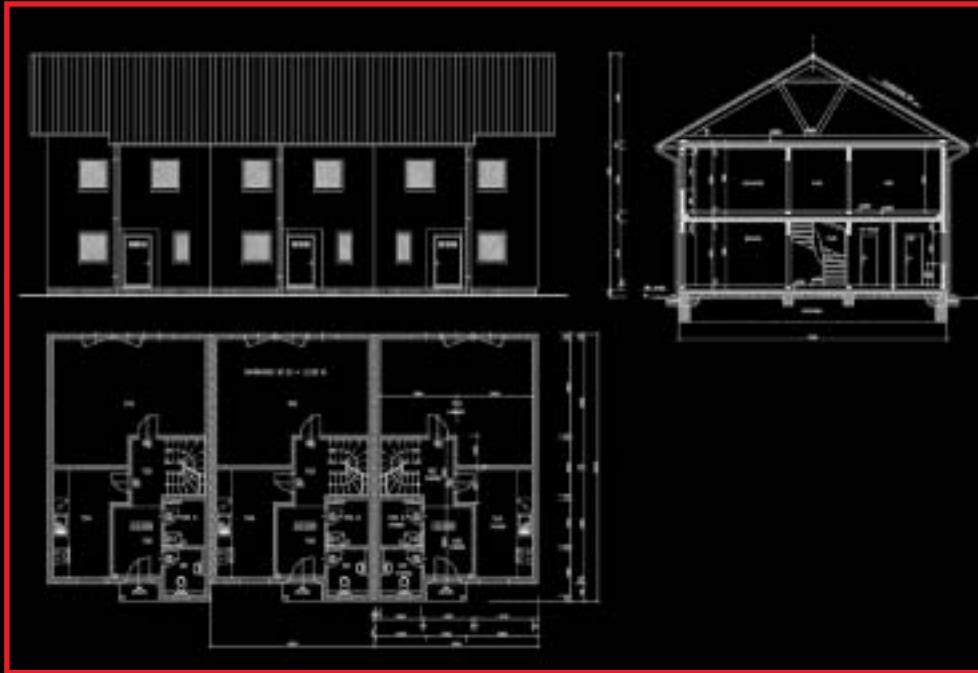

3D-Ansicht eines Reihenhauses

Vorlage:

Maßstabgerechte Vorlage
in digitaler Form als JPG oder PDF

Frontansicht, Seitenansicht, Grundrisse

Aufpreise:

Vorlage auf Maßstab 1:100 bringen
Digitalisierung von Printvorlagen
3D-Visualisierung in 300DPI für Offset-Druck

15,00 Euro
15,00 Euro
45,00 Euro