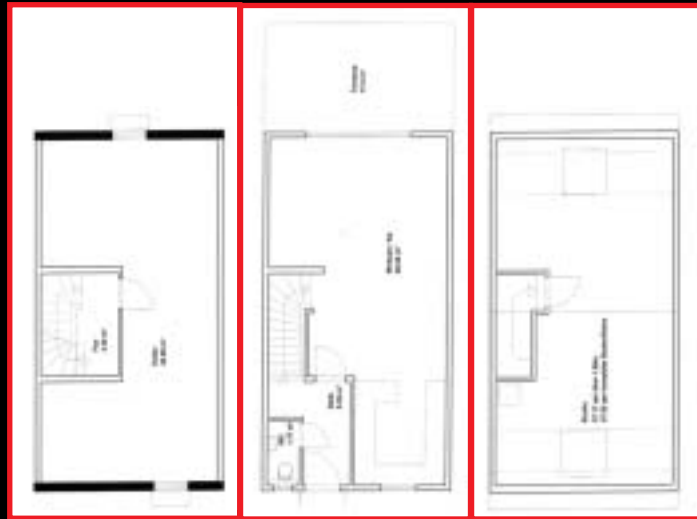

Ergebnis:

Konstruierter und colorierter Grundriss
im Maßstab 1:100, 160 DPI,
in digitaler Form als JPG oder PDF

Standard-Möbliering in reduzierter Form

Rauberechnung und Raumbezeichnungen

57,50 Euro

zzgl. der gesetzlichen Mehrwertsteuer

Grundrisse bis max. 100m² pro Ebene (auf 3 Ebenen)

Vorlage:

Maßstabsgerechte Vorlage
in digitaler Form als JPG oder PDF

Skizzenhafte Einrichtungs-Vorgabe

Raumbezeichnungen und Raummaße
müssen lesbar zu erkennen sein